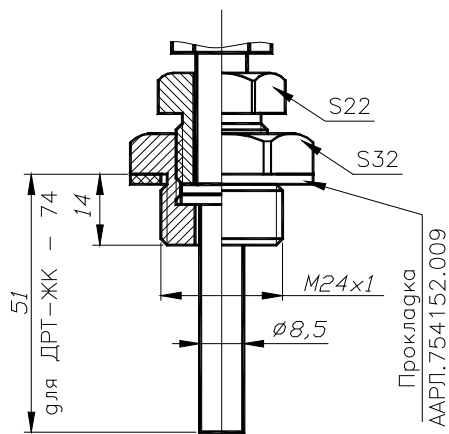

УСТАНОВОЧНЫЕ РАЗМЕРЫ РЕЛЕЙНЫХ ДАТЧИКОВ ТЕМПЕРАТУРЫ СО ШТУЦЕРОМ M24

МЕСТО КРЕПЛЕНИЯ